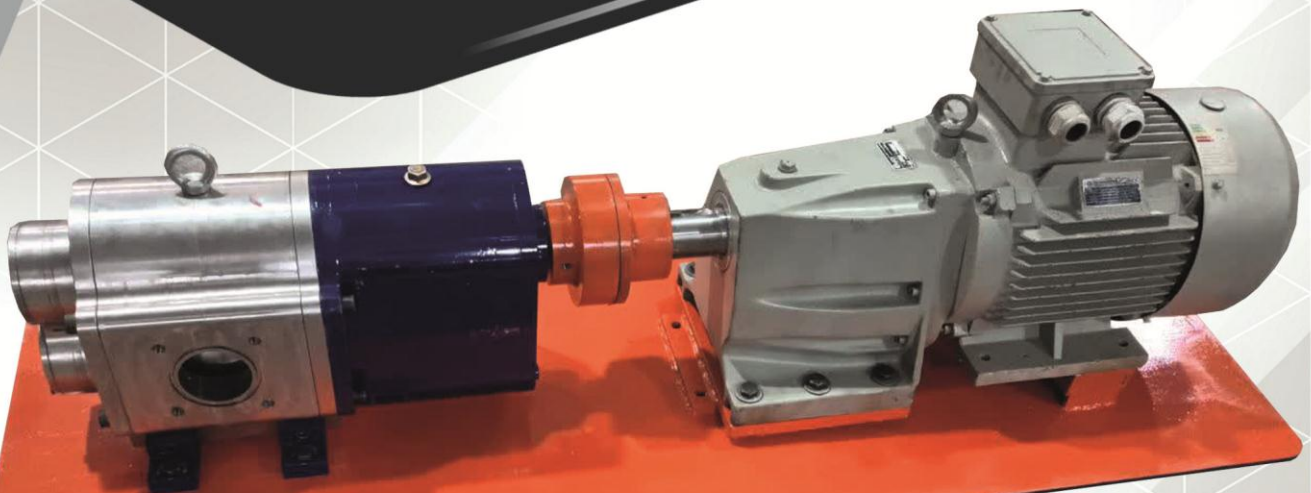

# شرکت سپهر پمپ سپاهان

Sepehr Pump Sepahan Co.

ثبت: ۸۰۱۹۵

اولین در ایران

تنها تولید کننده نسل جدید پمپ های جابجایی

**مثبت لوب**

جهت انتقال کلیه سیالات صنعتی، غذایی  
اسیدی و ... در سایزهای کوچک و بزرگ

گارانتی ۱۲ ماهه قطعات مکانیکال و ۱۵ سال  
خدمات پس از فروش

شرکت سپهر پمپ سپاهان تولید کننده نسل جدید پمپ های جابجایی مثبت لوب در سایز های مختلف از ۱ تا ۱۰ اینچ و از حداقل تا ۷۰۰ متر مکعب در ساعت و بیشتر می باشد.

تیم شرکت سپهر پمپ سپاهان به طور کاملاً تخصصی و با مشخصات فنی متفاوت و متناسب با سفارش مصرف کنندگان محترم، کلیه محاسبات، طراحی، انتخاب متریال و ساخت پمپ های جابجایی مثبت لوب متناسب با نوع سیال، دبی و فشار را به انجام می رساند.

دریافت اطلاعات دقیق از مصرف کنندگان محترم در خصوص نوع سیال با درجه و سکوزیته، دبی و فشار مورد نیاز آنان به همراه آنالیز در تیم فنی شرکت سپهر پمپ سپاهان منجر به طراحی و ساخت پمپ لوب مختص به درخواست شما در مجموعه ما خواهد بود.