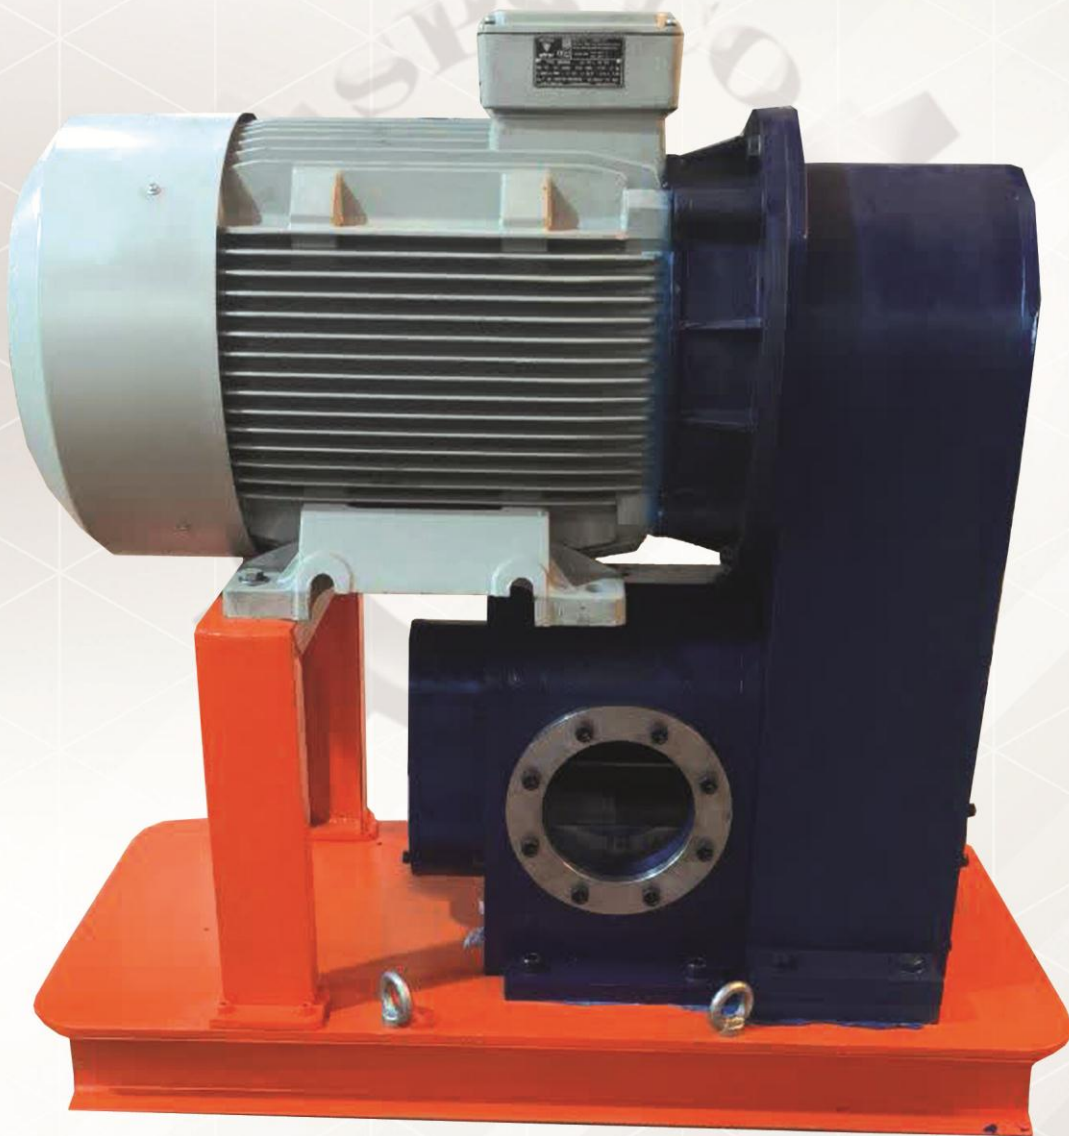

موارد استفاده پمپ لوب:

- صنایع تولید کاغذ، مقوا و کارتن
- پرورش آبزیان
- صنایع مس، فولاد و معادن
- کارخانجات تولید سرامیک